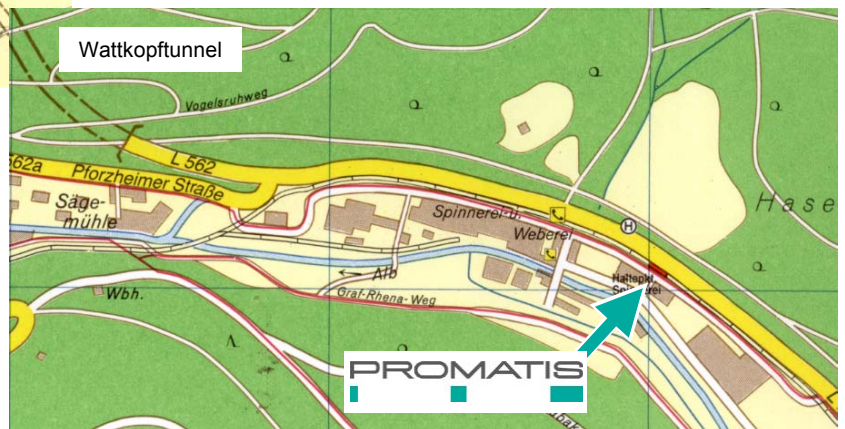

A5 Ausfahrt Ettlingen/Bad Herrenalb

1. Ampel links Richtung Ettlingen (gleich wieder links einordnen)
 2. Ampel links Richtung Bad Herrenalb durch den Wattkopftunnel
 1. Ampel nach Tunnel rechts, dann gleich wieder links abbiegen
- Fahrzeit ab Autobahn ca. 5 Minuten*

Karlsruhe Hauptbahnhof

AVG Straßenbahn Linie S1 oder S11
 bis Haltestelle Ettlingen Spinnerei

Fahrzeit ab Karlsruhe HBF ca. 15 Minuten (10 Minuten-Takt)